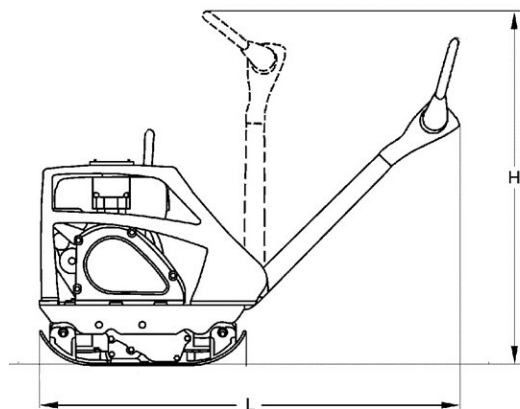

225 kg Rüttelplatte BOMAG BPR 35/60 D

Eigenschaften / Ausstattung und Zubehör

- Motorschutzverkleidung
- Komfort-Hebel-Steuerung
- Höhenverstellbare Führungsdeichsel
- Abschaltautomatik bei Ölmangel
- Rückfahrseinrichtung

Spezifikationen

(L) Maschinenlänge	1,51 m
(W) Transportbreite	0,60 m
(H2) Transporthöhe	1,22 m
max. Steigfähigkeit (bodenabhängig)	32°
Betriebsgewicht	225 kg
Tankkapazität	3,0 l
Antrieb	Diesel

Arbeitsbühnen, Baumaschinen, Baugeräte, PKW-Anhänger, Krane, Fahrzeuge, u.v.m.