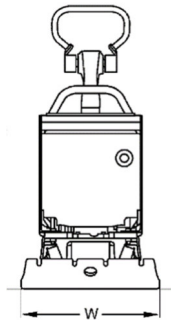

225 kg Rüttelplatte BOMAG BPR 35/60 D

Eigenschaften / Ausstattung und Zubehör

- Motorschutzverkleidung
- Komfort-Hebel-Steuerung
- Höhenverstellbare Führungsdeichsel
- Abschaltautomatik bei Ölmangel
- Rückfahrseinrichtung

Spezifikationen

(L) Maschinenlänge	1,51 m
(W) Transportbreite	0,60 m
(H2) Transporthöhe	1,22 m
max. Steigfähigkeit (bodenabhängig)	32°
Betriebsgewicht	225 kg
Tankkapazität	3,0 l
Antrieb	Diesel

Arbeitsbühnen, Baumaschinen, Baugeräte, PKW-Anhänger, Krane, Fahrzeuge, u.v.m.