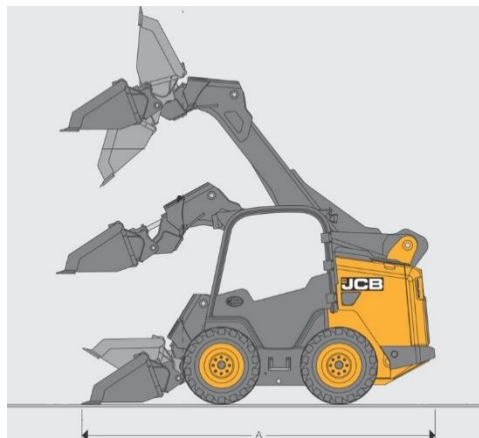

2,95 t Kompaktlader JCB 155

Eigenschaften / Ausstattung und Zubehör

- Rückfahralarm
- Hubarmsperre
- Schutzbügel
- Vollkabine

Spezifikationen

Schaufelinhalt	0,36 m³
Nutzlast	703 kg
(N) Transportbreite	1,52 m
(A) Transportlänge	3,49 m
(D) Gesamthöhe	1,98 m
Tankinhalt	98 l
Antrieb	Diesel
Gesamtgewicht	3.200 kg