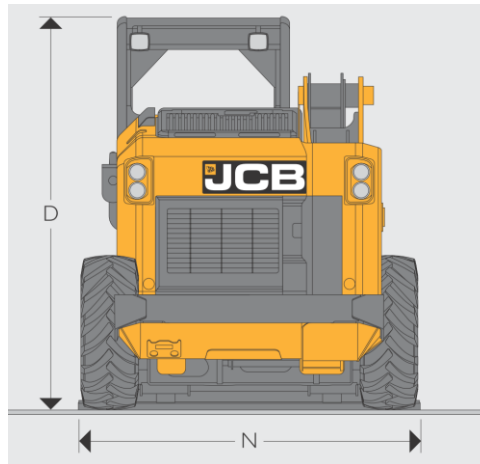

2,95 t Kompaktlader JCB 155

Eigenschaften / Ausstattung und Zubehör

- Rückfahralarm
- Hubarmsperre
- Schutzbügel
- Vollkabine

Spezifikationen

Schaufelinhalt	0,36 m³
Nutzlast	703 kg
(N) Transportbreite	1,52 m
(A) Transportlänge	3,49 m
(D) Gesamthöhe	1,98 m
Tankinhalt	98 l
Antrieb	Diesel
Gesamtgewicht	3.200 kg