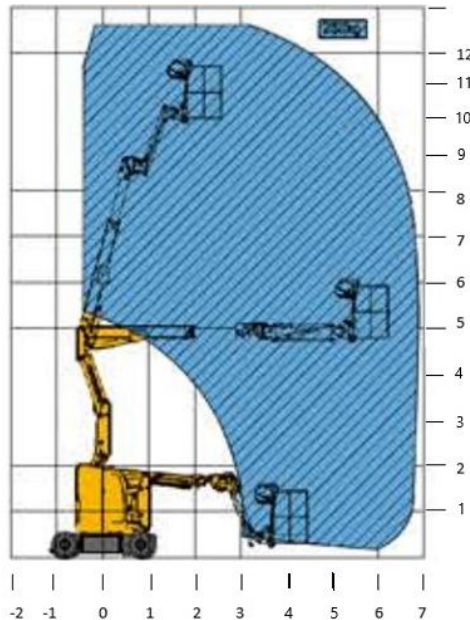

**Arbeitsbühnen,
Baumaschinen,
Baugeräte, PKW-
Anhänger, Krane,
Fahrzeuge, u.v.m.**

**REGIONALE
VERMIETUNG**

- ✓ Selbstabholung durch regionalen Standort
- ✓ fachkundiges Personal
- ✓ Vor-Ort-Service

So erreichen Sie uns:

📍 Tagewerbener Str. 79
06667 Weißenfels
☎ 03443 33 56 333
✉ info@miete-regional.de

Geschäftszeiten:

Mo–Fr 7:00–17:00 Uhr
Sa 9:00–13:00 Uhr
und nach Vereinbarung

Wiesecker Group:

Inhaber Uwe Koblenz

Rechtliches:

Datenschutz
Impressum
AGBs

Wir helfen direkt vor Ort oder telefonisch!

Zögern Sie nicht uns zu besuchen oder anzurufen. Unsere kompetenten Mitarbeiter helfen Ihnen gerne weiter. Mit unserer Erfahrung können wir Ihnen das passende Mietgerät zur Verfügung stellen. ☎ 03443 33 56 333

Online- Mietanfrage

Scannen Sie den QR-Code, um das passende Gerät für Ihr Projekt in Ihrer Region auf unserer Webseite zu finden.