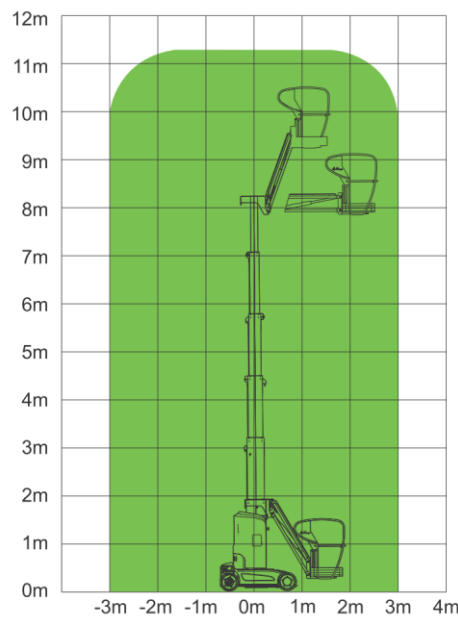

11,20m Telemastbühne/ Elektro Magni MJP 11.5 AC

Eigenschaften / Ausstattung und Zubehör

- vollelektrisch
- Non-Marking-Reifen
- 3 m seitliche Reichweite
- schmal und kompakt
- in voller Höhe verfahrbar

Spezifikationen

Arbeitshöhe	11,20 m
Plattformhöhe	9,20 m
Plattformmaße	0,62 m x 0,87 m
max. Tragfähigkeit	200 kg
max. seitliche Reichweite	3,00 m
Gesamtlänge	2,62 m
Gesamtbreite	1,00 m
Gesamthöhe	1,99 m
max. Steigfähigkeit	25%
Fahrwerk	Rad
Antrieb	Elektro
Gesamtgewicht	2.950 kg