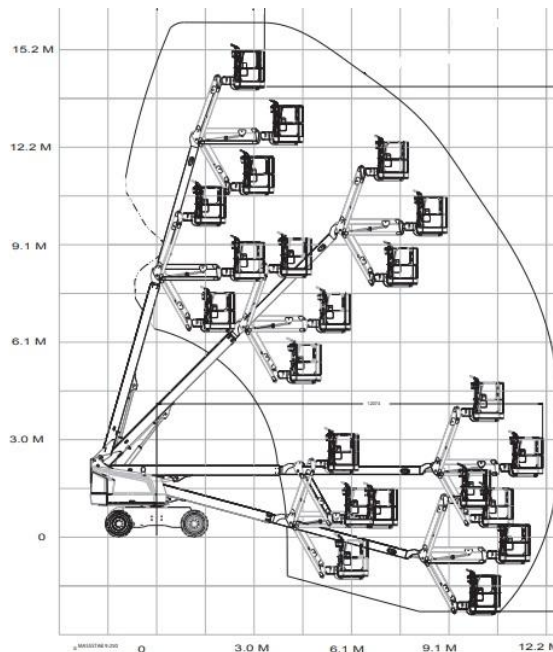

16,09 m Teleskopbühne / Diesel JLG 460 SJ

Eigenschaften / Ausstattung und Zubehör

- hydraulische Plattformdrehung
- Allrad
- Pendelachse
- **Korbarm**

Spezifikationen

Arbeitshöhe	16,09 m
Plattformhöhe	14,09 m
Plattformmaße	0,91 m x 1,83 m
max. Tragfähigkeit	270 kg
max. seitliche Reichweite	12,72 m
Gesamtlänge	8,91 m
Gesamtbreite	2,31 m
Gesamthöhe	2,47 m
max. Steigfähigkeit	45%
Fahrwerk	Rad
Antrieb	Diesel
Tankinhalt	83 l
Korbarm	ja
Gesamtgewicht	7.975 kg